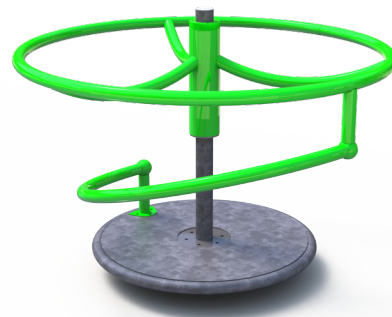

IJSLANDER

CLICK & PLAY JUNGLE & RUINS DRAAITOESTEL

CLICK & PLAY

Artikel: CP-6006

Het Click & Play Jungle & Ruins draaitoestel is verdeeld in drie vakken zodat meerdere kinderen tegelijk kunnen draaien. Tijdens het draaien kunnen ze zich vasthouden aan de buizen op verschillende hoogtes of proberen op de schuine stang te zitten. Het Click & Play Jungle & Ruins draaitoestel wordt standaard uitgevoerd in thermisch verzinkt staal met groene coating.

Kijk voor meer informatie over het Click & Play systeem op clickenplay.nl.

Valhoogte

0.99 m

Leeftijd

5-10

Valondergrond

Building block C

Montage