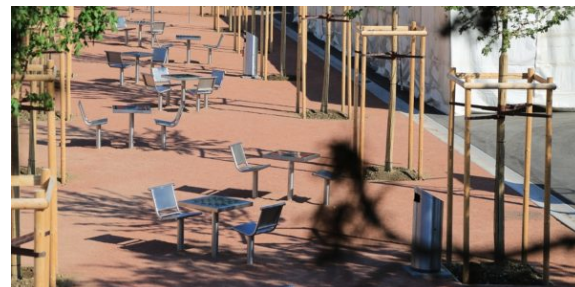

# Backgammon-tafel met zitjes

IJSLANDER

Artikelnr. 1308-02

Bekijk online

De Backgammontafel van 1,9 x 0,7 x 0,82m heeft een Backgammonbord op het tafelblad en twee zitjes. Deze speltafel kan overal in de openbare ruimte worden geplaatst. Er worden geen spelstenen mee geleverd. Wilt u een speltafel met een anders spel zoals bijvoorbeeld Schaken of Dammen? Ook dat kan! De tafel – exclusief het tafelblad (Backgammonspel) – en stoeltjes kunnen in elke standaard RAL-kleur geleverd worden.

(Sport)waarden Backgammontafel:

1. Ontmoeten
2. Backgammon spelen
3. Educatie

Voordelen Backgammontafel

- Kan overal geplaatst worden.
- Creëert een ontmoetingsplek in de wijk.
- Elke standaard RAL-kleur mogelijk.