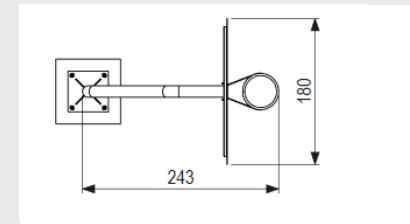

Artikel: 1181

Die Maße dieses Korbes entsprechen den offiziellen Regeln. So ist der Ring zum Beispiel auf einer Höhe von 3,05 m. Ideal für einen freundlichen Wettstreit, zum Üben oder bei einem Turnier. Dieser Basketballkorb kann auch Teil eines 3x3 Streetballfeldes werden.

[Lesen Sie mehr auf unserer website](#)

SPEZIFIKATIONEN

 **Alter**
6 - 99

 **Gesamtgewicht**
287213.88 kg

 **Schwerste Komponente**
160 kg

 **Maße**
2.43m x 1.8m x 4.08m

 **Montage**
21

 **Spielwerte**
Freunde treffen, Basketball, Bewegung, Sport, Rennen,

 **Materialien**
RVS (bord 1800x1200x5mm, ring, buis 141,3x6,55mm, voetplaat ...

Veilige zone

IJSLANDER

EINDRUCK