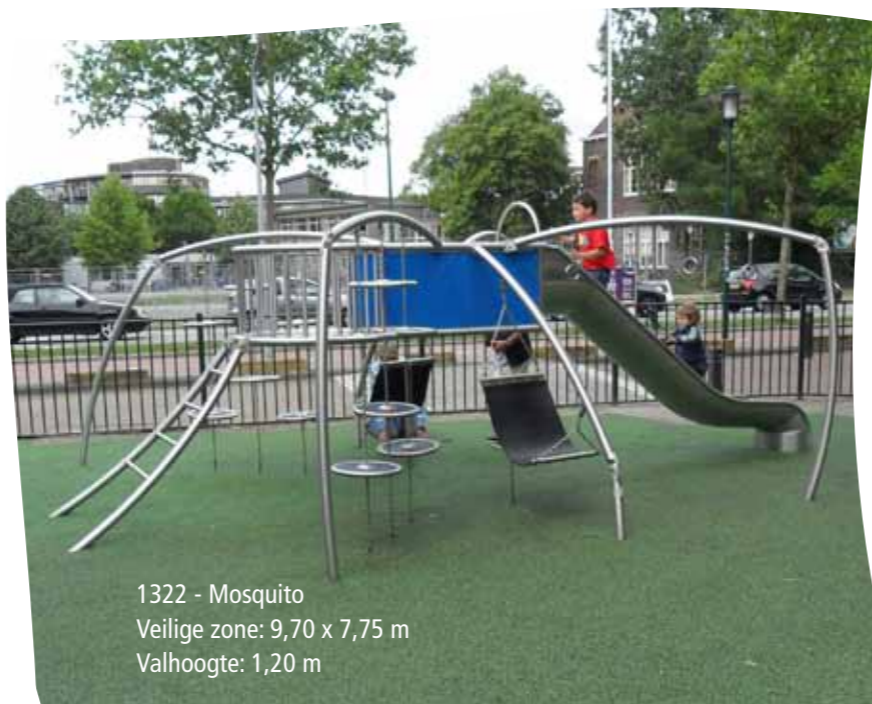

1336 - Ladybird
Veilige zone: 2,80 x 2,80 m
Valhoogte: 0,53 m

1322 - Mosquito
Veilige zone: 9,70 x 7,75 m
Valhoogte: 1,20 m