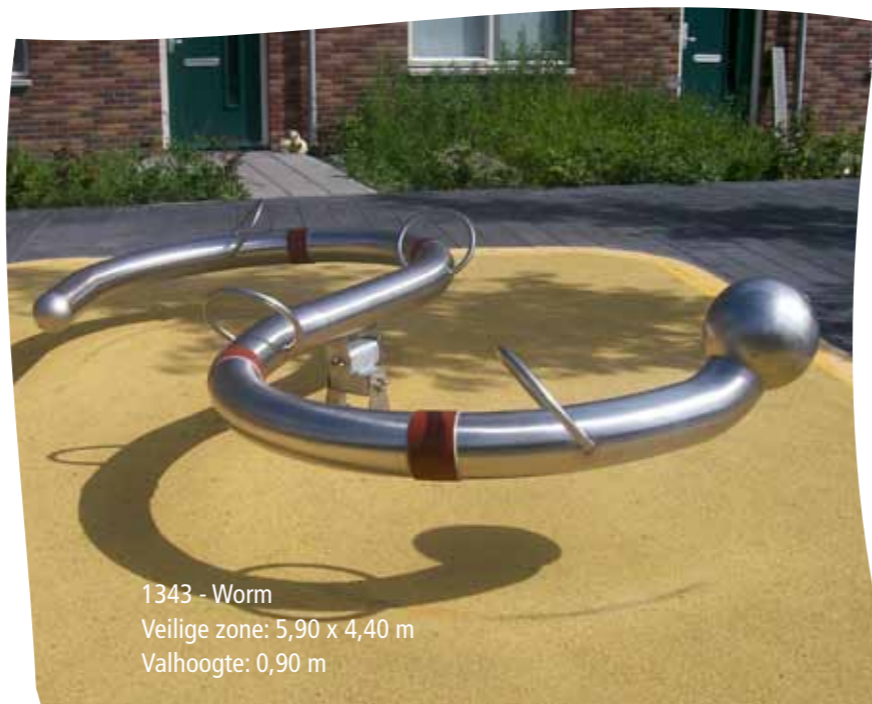

1140 - Glijbaan met trap H: 1,40m
Veilige zone: 6,70 x 3,70 m
Valhoogte: 1,10 m

1143 - Glijbaan met trap H: 1,75m
Veilige zone: 7,90 x 3,70 m
Valhoogte: 1,75 m

1146 - Taludglijbaan H: 1,50m
Veilige zone: 6,80 x 4,00 m
Valhoogte: 0,75 m

Glijden Glijden

1319 - Hemelstraat
Veilige zone: 7,80 x 4,40 m
Valhoogte: 1,60 m

Wipwappen

Op een veerwip of een wipwap: wipwappen zorgt altijd voor oneindig veel kinderplezier. Een uitdaging doordat elke wip zijn eigen uitstraling heeft en daarom voor elk thema geschikt is.

1135 - Teeter for 4
Veilige zone: 7,23 x 3,69 m
Valhoogte: 1,09 m

1132 - Wipwap
Veilige zone: 3,30 x 5,80 m
Valhoogte: 1,00 m

1341 - Snail
Veilige zone: 4,80 x 3,40 m
Valhoogte: 0,60 m

1343 - Worm
Veilige zone: 5,90 x 4,40 m
Valhoogte: 0,90 m

Wipwappen

1220 - Hobbelmotor
Veilige zone: 4,00 x 4,00 m
Valhoogte: 0,50 m

Draaien

Voor iedere leeftijdscategorie heeft IJslander een uitdagend draaitoestel, van een schattige kleine draaitol tot een grote draaiende klimglobe! Hierdoor is er voor elke leeftijdscategorie een draaitoestel te vinden.